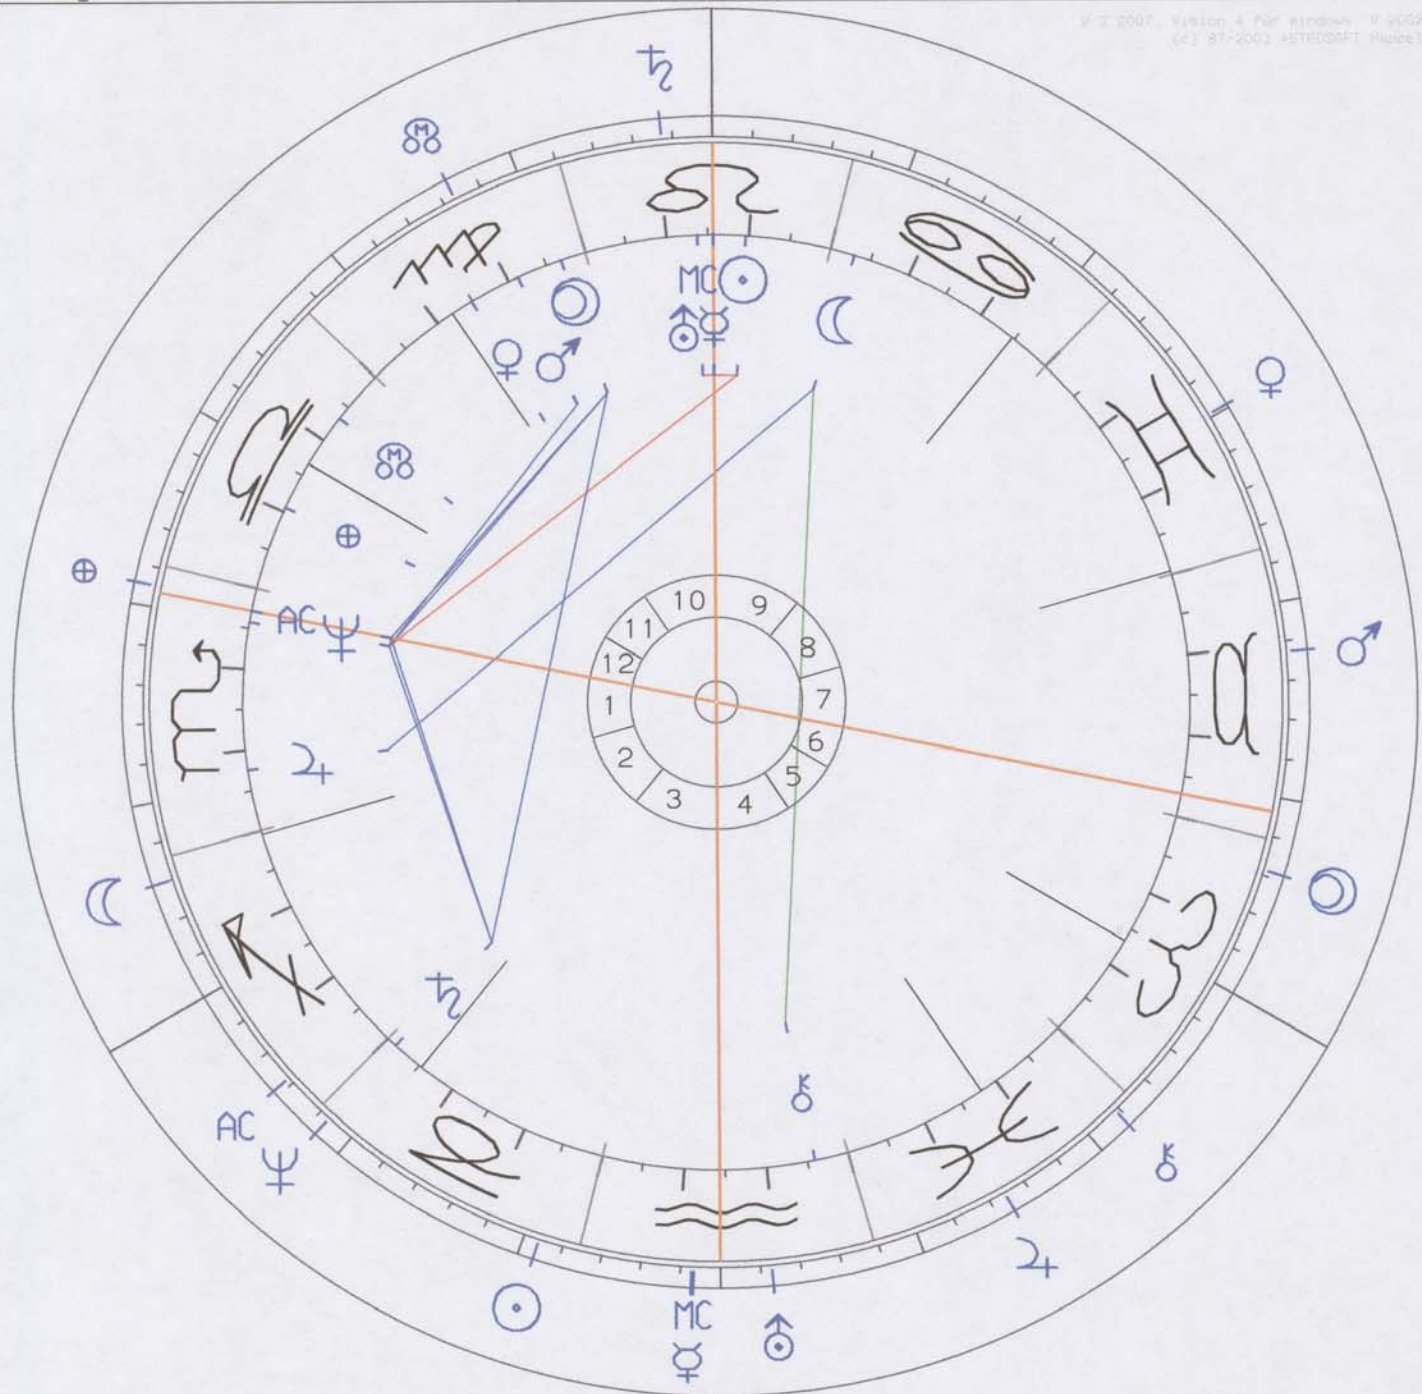

♂ Lycopodium 1	Mo, 3.8.1959	UZ: 12:30
Torgau	L: 13E 0' B: 51N34' Plac.	WZ: 11:30

© 2007 Vision 4 für Windows 9.0002
 (4) 97-2003 ASTRODRAFT Huppel

☉ Sonne	♋	10° 23'	☽	♋	26° 0'	Fe	26	☉ ♀ ☿ MC
☾ Mond	♋	27° 0'	♁	♋	0	Lu	0	♁
☿ Merkur	♋	14° 17' R	♂	♋	27	Wa	27	☾ ♃ ♀ AC
♀ Venus	♋	15° 5'	♂	♋	19	Er	19	♀ ♂ ♃ ☉
♂ Mars	♋	8° 44'	♃	♋				
♃ Jupiter	♋	22° 26'	♃	♋				
♄ Saturn	♋	1° 17' R	♃	♋				
♅ Chiron	♋	25° 54' R	♃	♋				
♆ Uranus	♋	16° 17'	♃	♋				
♇ Neptun	♋	4° 16'	♃	♋				
♁ Pluto	♋	3° 8'	♃	♋				
♁ Mondknoten	♋	6° 42' R	♃	♋				
AC	♋	2° 50'	♃	♋	0° 29'	♃	5° 21'	
MC	♋	14° 20'	♃	♋	17° 51'	♃	13° 24'	

www.MichaelAntoni.de * Heilpraktiker * Astrologie * Homöopathie
 Langenscheidtstr. 12a 10827 Berlin-Schöneberg Fon: 030 / 789 55 412

♂ Lycopodium 2	Do, 1.7.1954	UZ: 4:30
Berlin (Ost)	L: 13E25' B: 52N32' Plac.	WZ: 3:30

© 2000, Viktor 4 FOR Windows, V 2002
© 1997-2003 ASTROSOFT-Happel

☉ Sonne	♈	8° 46'
☾ Mond	♈	16° 58'
☿ Merkur	♈	16° 34' R
♀ Venus	♈	15° 49'
♂ Mars	♈	0° 39' R
♃ Jupiter	♈	8° 28'
♄ Saturn	♈	2° 40' R
♅ Chiron	♈	26° 52' R
♁ Uranus	♈	22° 26'
♆ Neptun	♈	23° 17' R
♇ Pluto	♈	23° 16'
♁ Mondknoten	♈	15° 10' R
AC	♈	15° 56' 2 ♉ 1° 9' 3 ♉ 19° 2'
MC	♈	13° 16' 11 ♉ 19° 25' 12 ♉ 7° 0' Δ-4 Δ 3