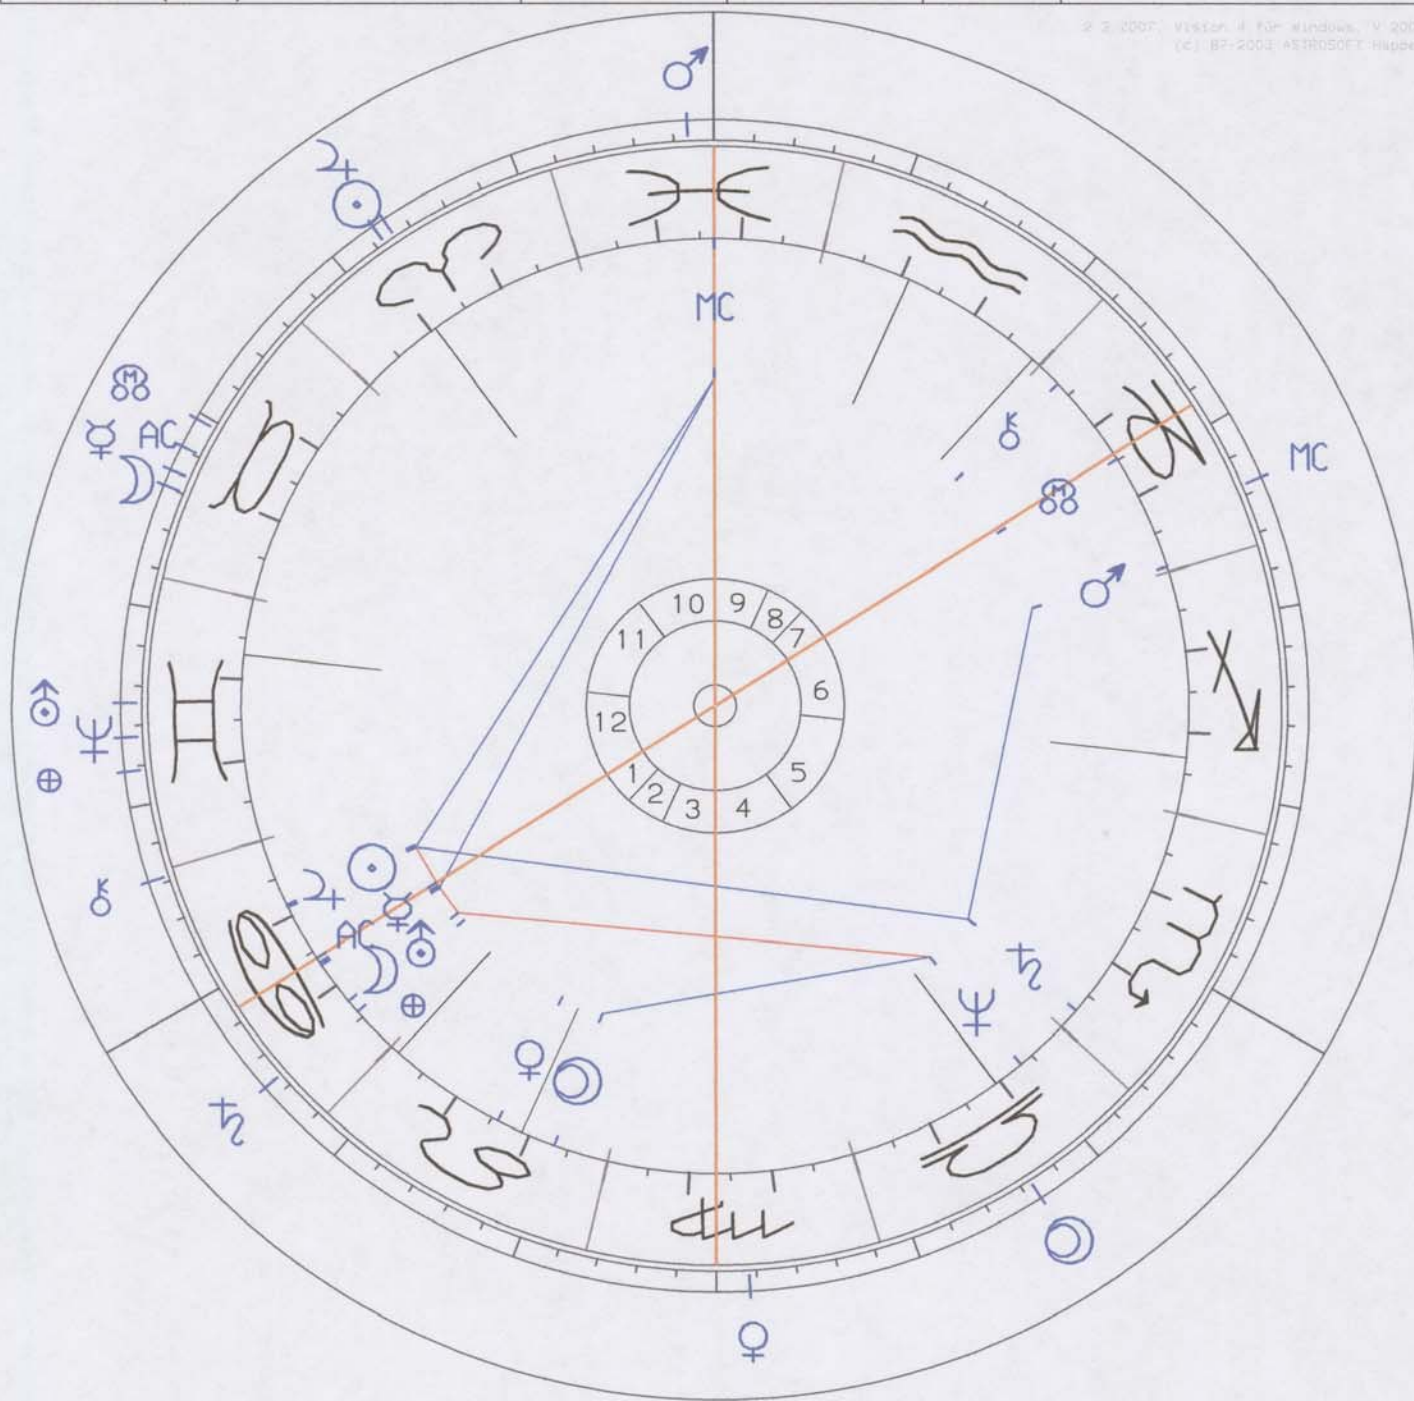

♂ Lycopodium 1	Mo, 3.8.1959	UZ: 12:30
Torgau	L: 13E 0' B: 51N34' Plac.	WZ: 11:30

© 2007 Vision 4 für Windows 9.0002
 (4) 97-2003 ASTRODRAFT Huppel

☉ Sonne	♋	10° 23'	☽	♋	26° 0'	Fe	26	☉ ♀ ☿ MC
☾ Mond	♋	27° 0'	♁	♋	0	Lu	0	♁
☿ Merkur	♋	14° 17' R	♂	♋	27	Wa	27	☾ ♃ ♀ AC
♀ Venus	♋	15° 5'	♂	♋	19	Er	19	♀ ♂ ♃ ☉
♂ Mars	♋	8° 44'	♃	♋				
♃ Jupiter	♋	22° 26'	♃	♋				
♄ Saturn	♋	1° 17' R	♃	♋				
♅ Chiron	♋	25° 54' R	♃	♋				
♆ Uranus	♋	16° 17'	♃	♋				
♇ Neptun	♋	4° 16'	♃	♋				
♁ Pluto	♋	3° 8'	♃	♋				
♁ Mondknoten	♋	6° 42' R	♃	♋				
AC	♋	2° 50'	♃	♋	0° 29'	♃	5° 21'	
MC	♋	14° 20'	♃	♋	17° 51'	♃	13° 24'	

www.MichaelAntoni.de * Heilpraktiker * Astrologie * Homöopathie
 Langenscheidtstr. 12a 10827 Berlin-Schöneberg Fon: 030 / 789 55 412

♂ Lycopodium 2	Do, 1.7.1954	UZ: 4:30
Berlin (Ost)	L: 13E25' B: 52N32' Plac.	WZ: 3:30

© 2000, Viktor 4 FOR Windows, V 2002
© 1997-2003 ASTROSOFT-Happel

☉ Sonne	♈	8° 46'
☾ Mond	♈	16° 58'
☿ Merkur	♈	16° 34' R
♀ Venus	♈	15° 49'
♂ Mars	♈	0° 39' R
♃ Jupiter	♈	8° 28'
♄ Saturn	♈	2° 40' R
♅ Chiron	♈	26° 52' R
♁ Uranus	♈	22° 26'
♆ Neptun	♈	23° 17' R
♇ Pluto	♈	23° 16'
♁ Mondknoten	♈	15° 10' R
AC	♈	15° 56' 2 ♉ 1° 9' 3 ♉ 19° 2'
MC	♈	13° 16' 11 ♉ 19° 25' 12 ♉ 7° 0' Δ-4 Δ 3