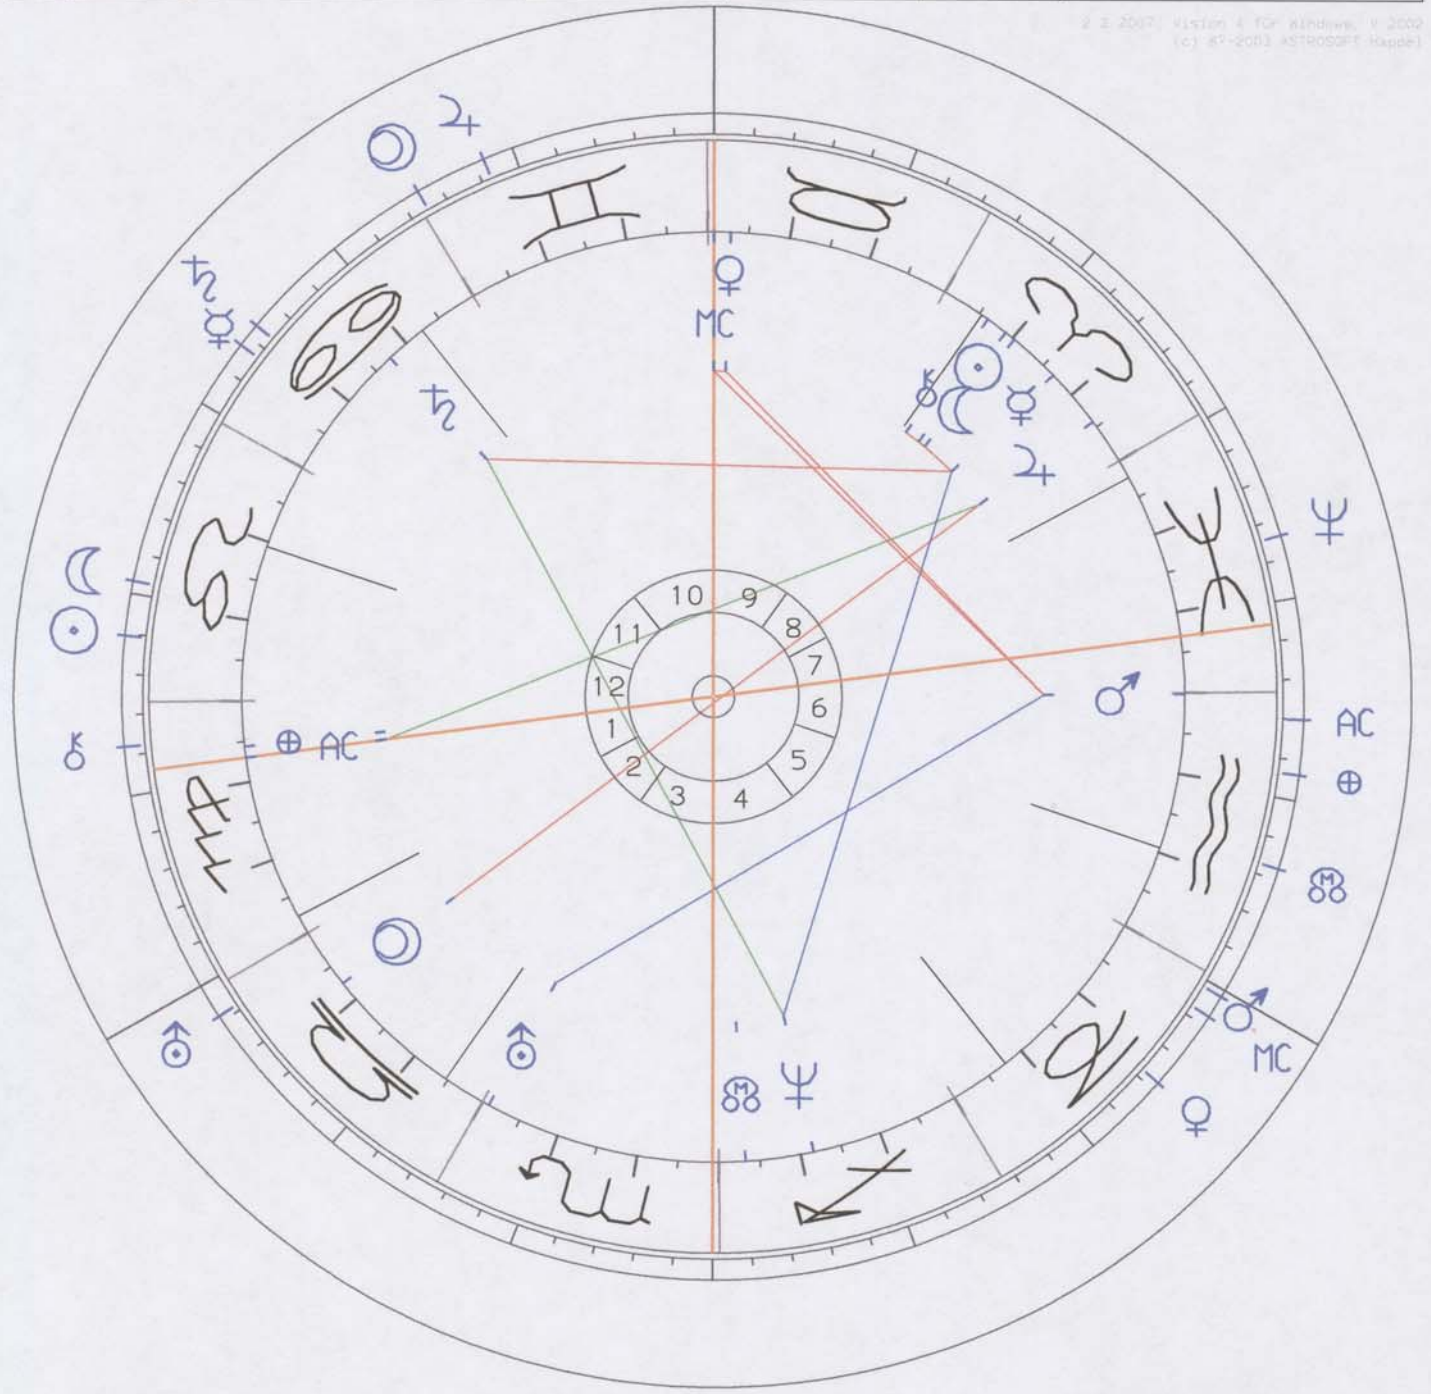

www.MichaelAntoni.de * Heilpraktiker * Astrologie * Homöopathie
 Langenscheidtstr. 12a 10827 Berlin-Schöneberg Fon: 030 / 789 55 412

♂ Lycopodium 2	Do, 1.7.1954	UZ: 4:30
Berlin (Ost)	L: 13E25' B: 52N32' Plac.	WZ: 3:30

© 2000, Viktor 4 FOR Windows, V 2002
© 1997-2003 ASTROSOFT-Happel

☉ Sonne	♈	8° 46'
☾ Mond	♈	16° 58'
☿ Merkur	♈	16° 34' R
♀ Venus	♈	15° 49'
♂ Mars	♈	0° 39' R
♃ Jupiter	♈	8° 28'
♄ Saturn	♈	2° 40' R
♅ Chiron	♈	26° 52' R
♁ Uranus	♈	22° 26'
♆ Neptun	♈	23° 17' R
♇ Pluto	♈	23° 16'
♁ Mondknoten	♈	15° 10' R
AC	♈	15° 56' 2 ♉ 1° 9' 3 ♉ 19° 2'
MC	♈	13° 16' 11 ♉ 19° 25' 12 ♉ 7° 0' Δ-4 Δ 3

Fe	9 ♀ ☉
Lu	4 ♀
Wa	54 ☉ ☾ ♀ ♃ ♄ ♅ ♆ ♇ AC MC
Er	5 ♂ ♁

www.MichaelAntoni.de * Heilpraktiker * Astrologie * Homöopathie
Langenscheidtstr. 12a 10827 Berlin-Schöneberg Fon: 030 / 789 55 412

♀ Lycopodium 3	Fr, 11.4.1975	UZ: 14:45
Magdeburg	L: 11E38' B: 52N 7' Plac.	WZ: 13:45

© 2007, Version 4 für Windows, 1 2009
 (c) 1997-2003 ASTROSOFT Handel

☉ Sonne	♌	21° 3'
☾ Mond	♌	19° 42'
☿ Merkur	♌	13° 17'
♀ Venus	♌	27° 12'
♂ Mars	♌	29° 50'
♃ Jupiter	♌	5° 45'
♄ Saturn	♌	12° 40'
♁ Chiron	♌	23° 47'
♅ Uranus	♌	0° 51' R
♆ Neptun	♌	11° 35' R
♇ Pluto	♌	7° 32' R
♁♂ Mondknoten	♌	3° 16' R
♌ AC	♌	6° 59' 2 ♌ 27° 39' 3 ♎ 24° 41' ♋ 0
♈ MC	♈	29° 15' 11 ♉ 7° 32' 12 ♏ 10° 36'