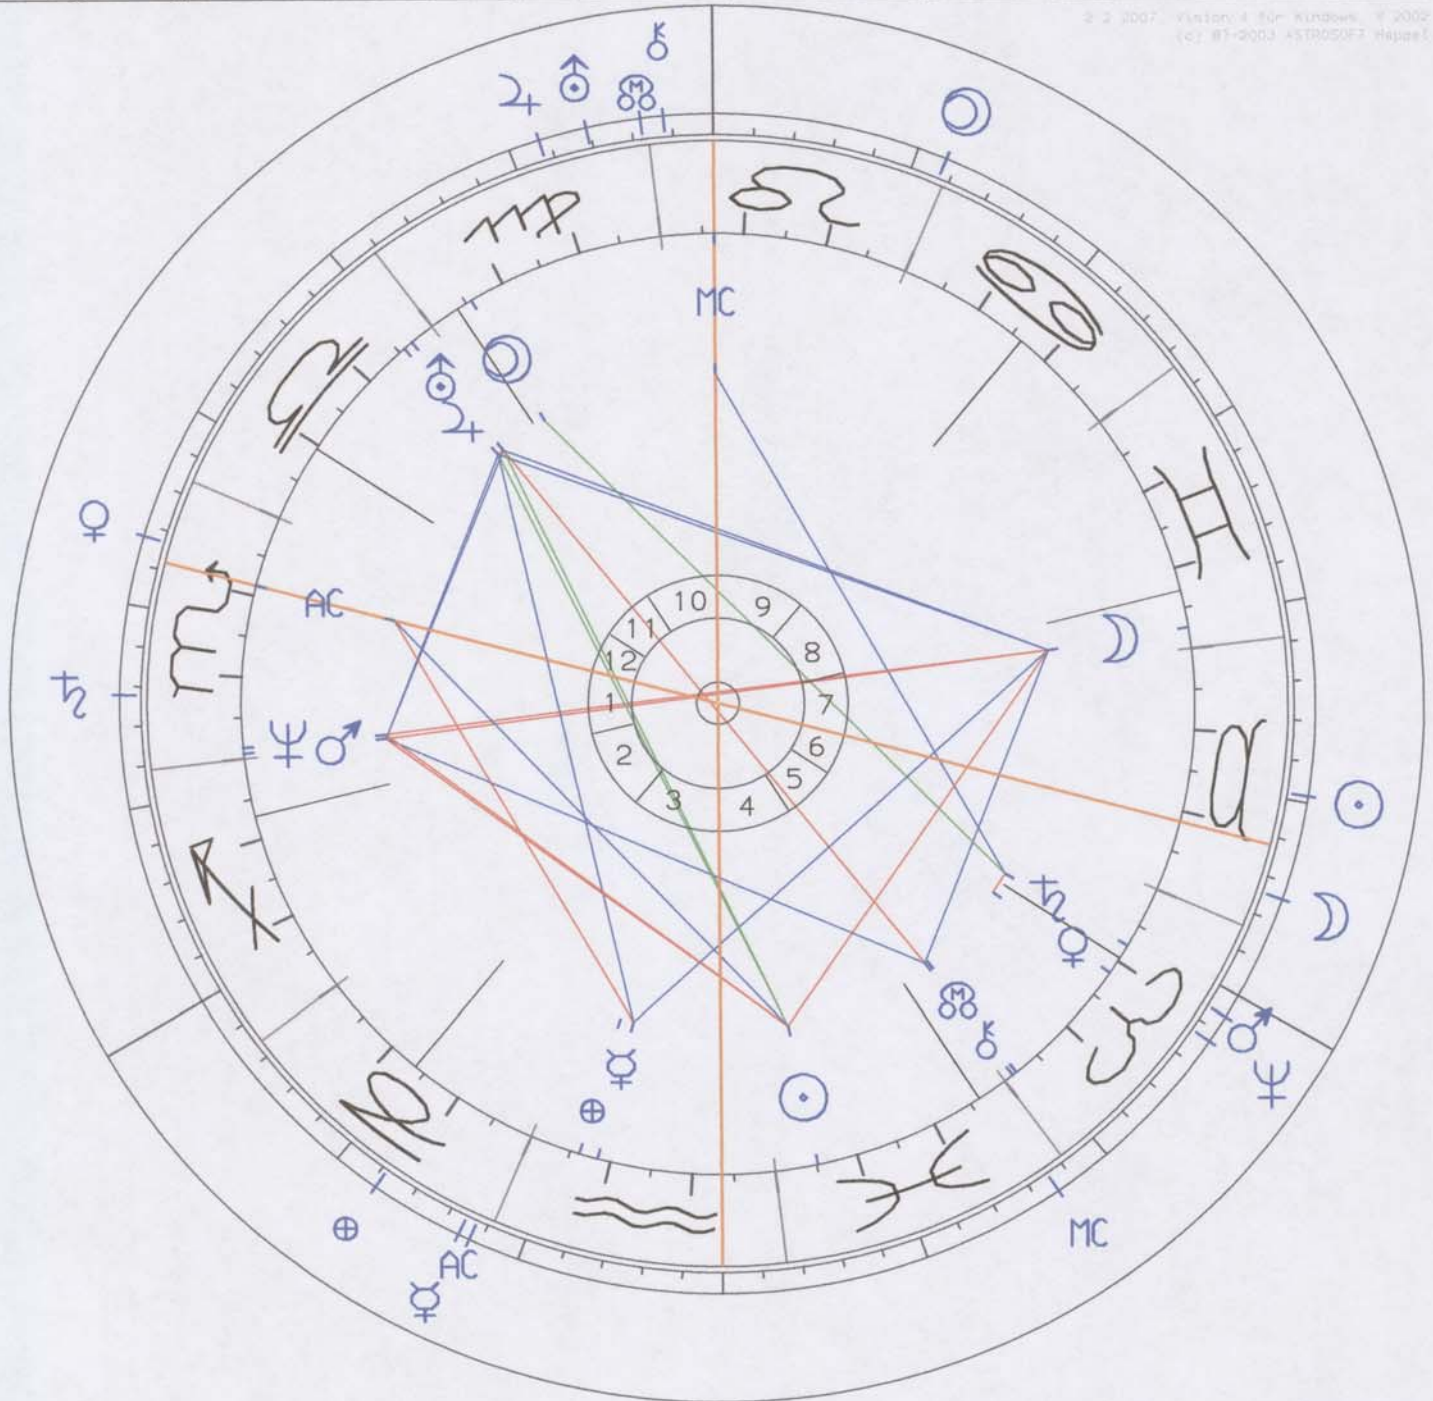

♀ Sepia 2	So, 23. 2. 1969	UZ: 23:50
Langenhagen	L: 9E44'	B: 52N27' Plac. WZ: 22:50

© 2007 Vision 4 for Windows, © 2002
© 1997-2003 ASTROSOFT Happe!

☉	Sonne	♋	5° 10'	☉	Fe	17	♀	♃	♁	MC
☾	Mond	♌	2° 34'	☾	Lu	22	♃	♃	♁	
☿	Merkur	♌	8° 26'	☿	Wa	29	♂	♃	♁	
♀	Venus	♌	18° 17'	♀	Er	4	☉			
♂	Mars	♌	29° 24'	♂						
♃	Jupiter	♌	4° 15' R	♃						
♄	Saturn	♌	22° 13'	♄						
♅	Chiron	♌	1° 12'	♅						
♆	Uranus	♌	3° 5' R	♆						
♇	Neptun	♌	28° 42'	♇						
♁	Pluto	♌	24° 17' R	♁						
♁	Mondknoten	♌	1° 45' R	♁						
♁	AC	♌	8° 44'	♁	♂	7° 8'	♁	♁	♁	♁
♁	MC	♌	23° 33'	♁	♁	26° 13'	♁	♁	♁	♁